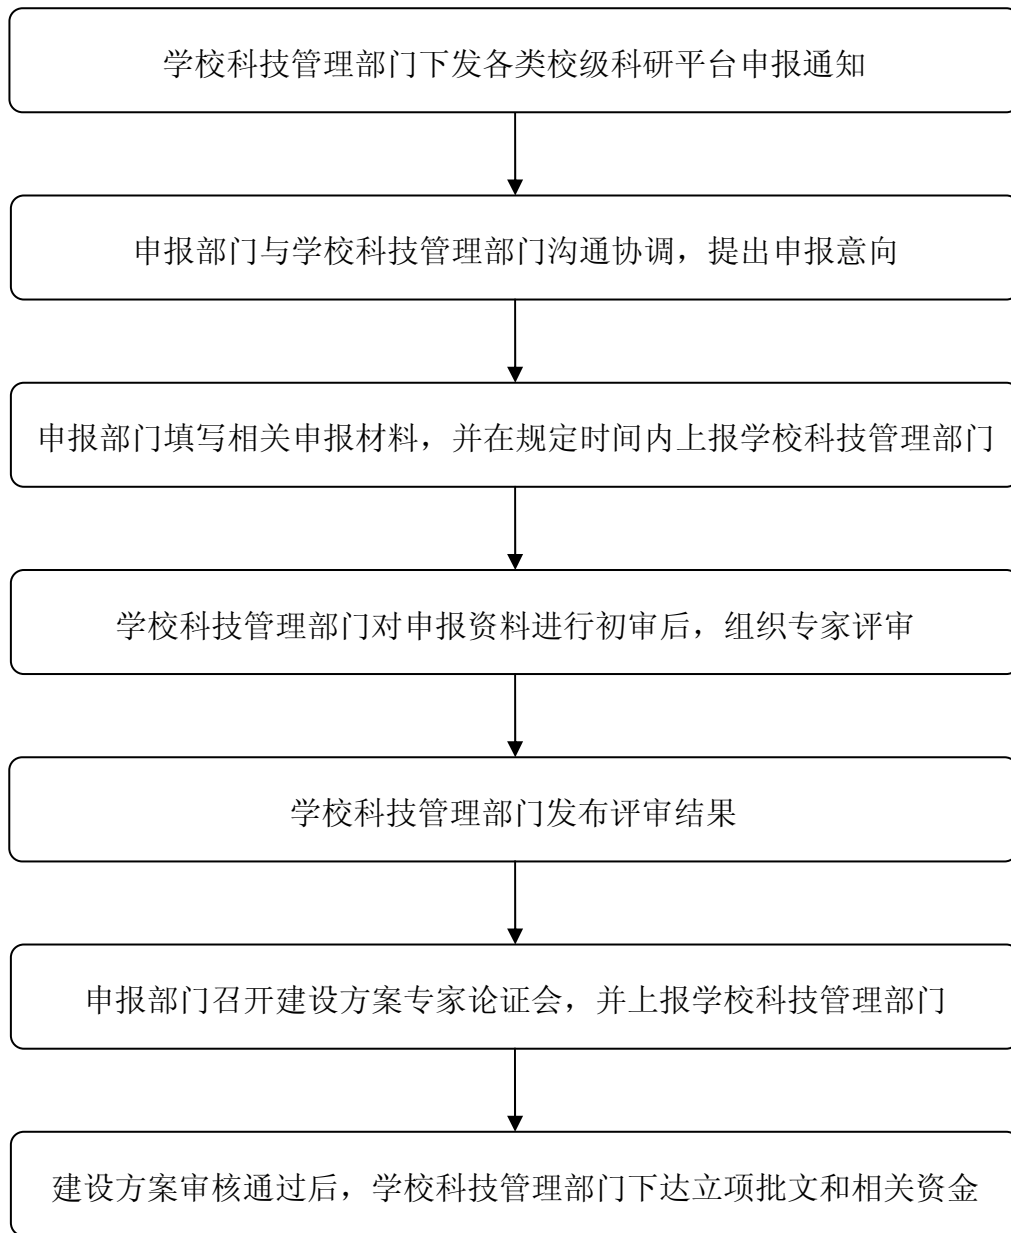

校级科研平台申报工作流程

注意事项：

1. 上述校级科研平台主要包括校级“2011 协同创新中心”、校级创新团队等。
2. 校级科研平台的申报时间不固定，以学校科技管理部门发布的通知为准。